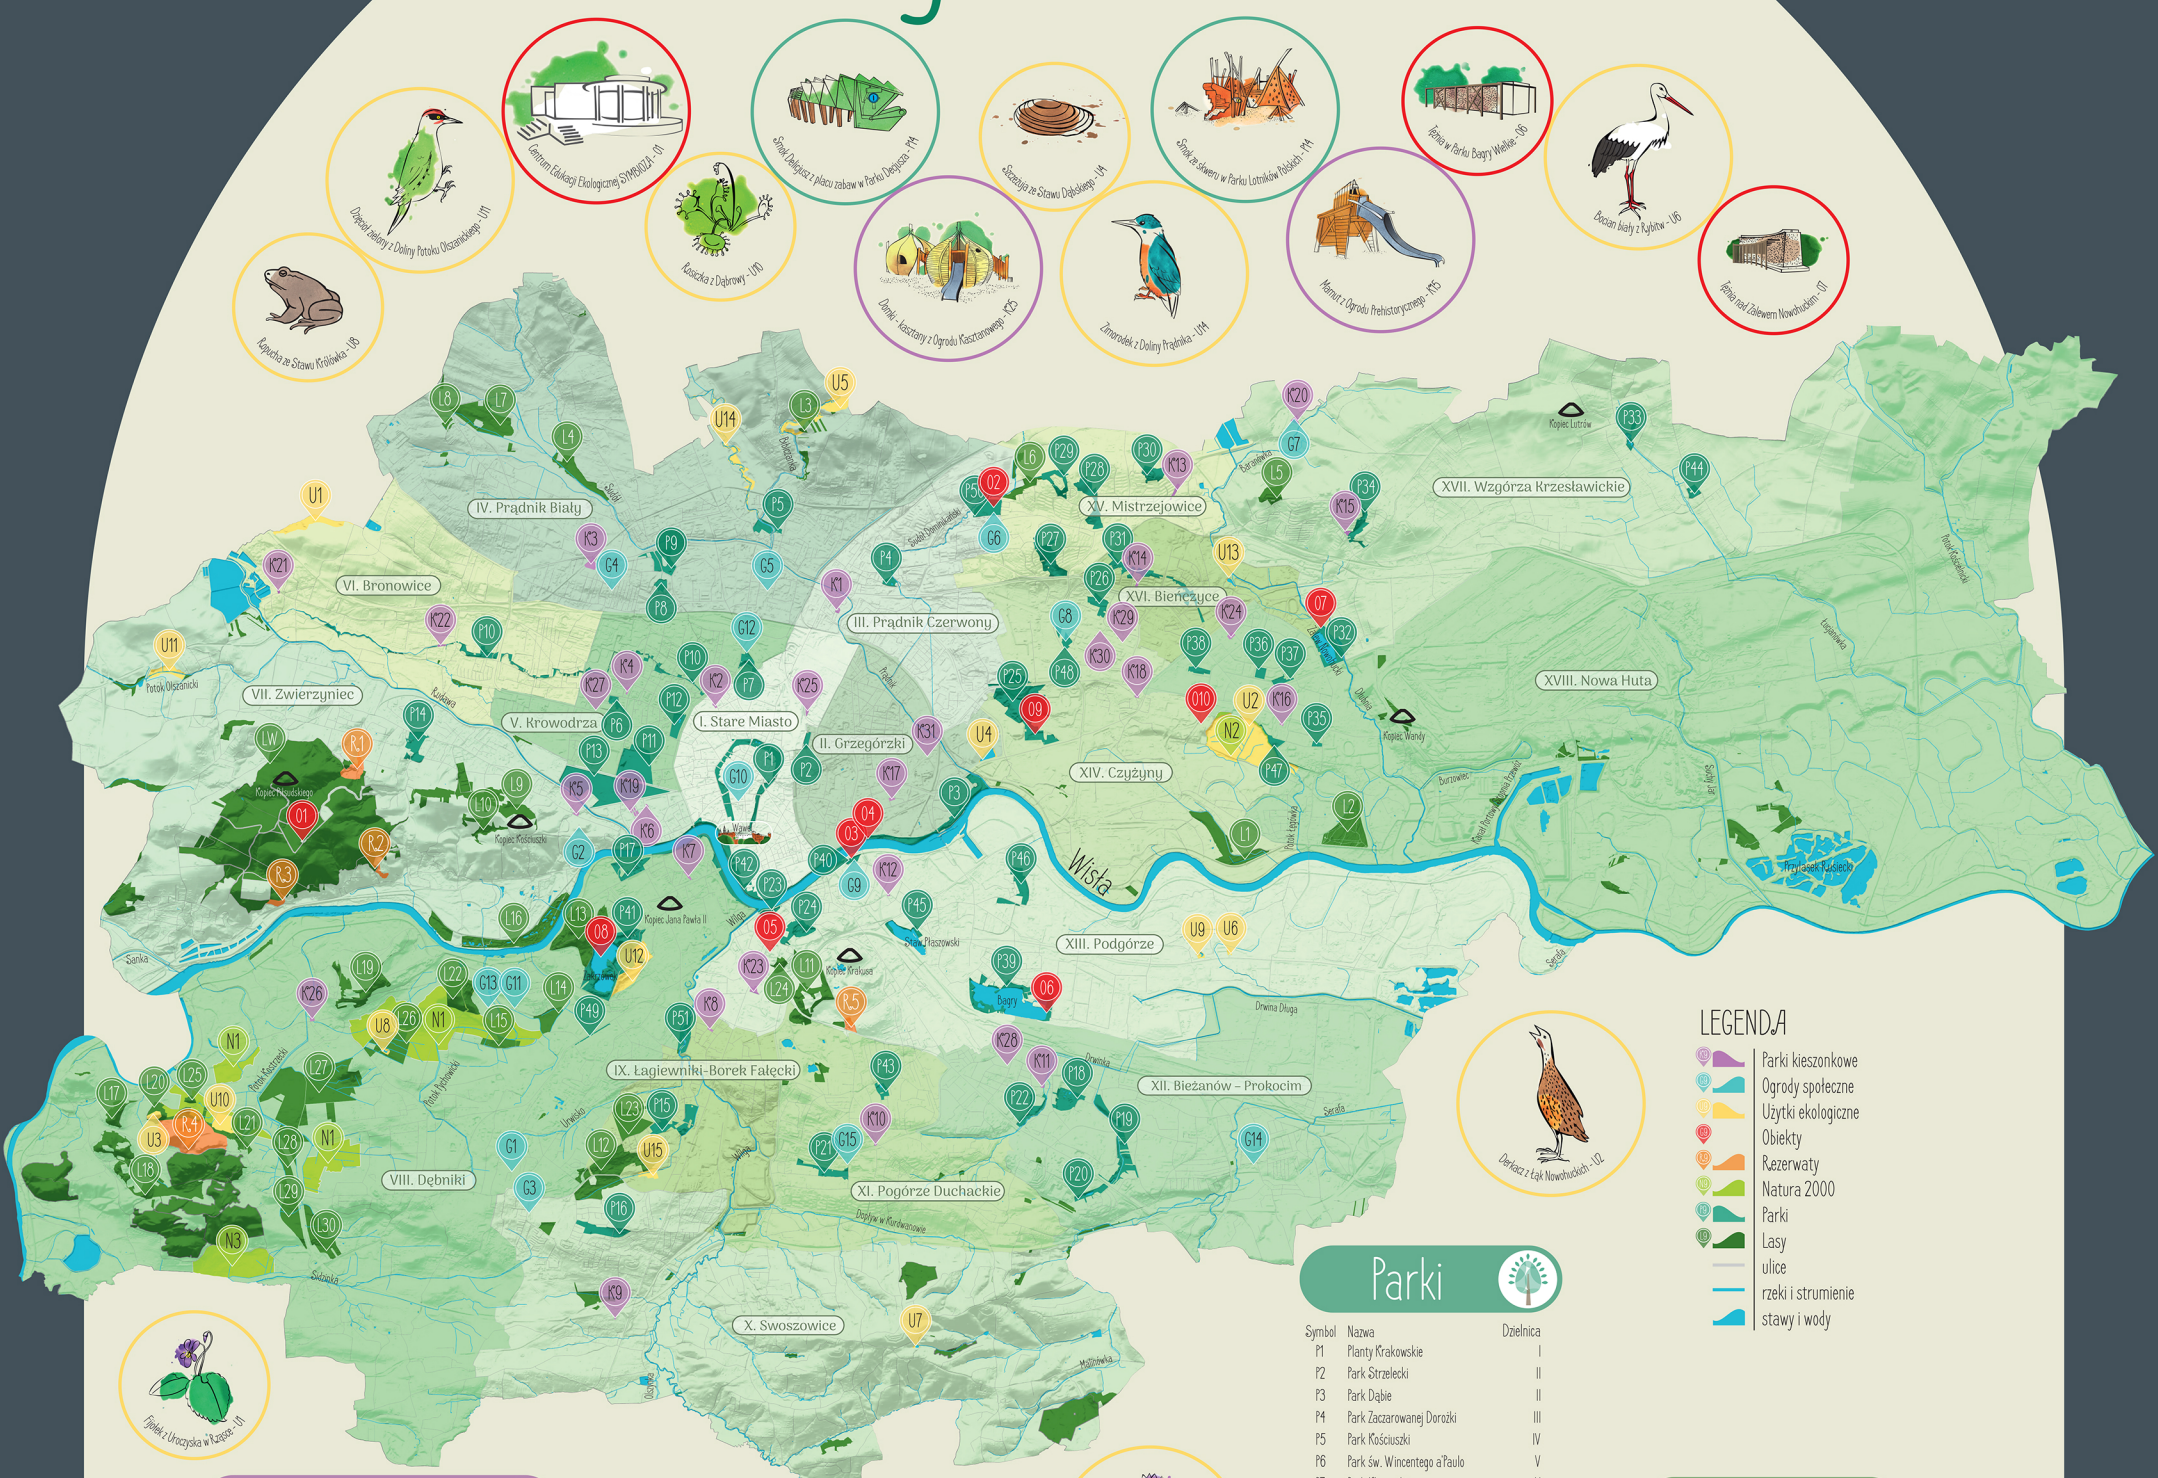

# Zielone Miejsca w Krakowie

## Parki kieszonkowe

Symbol	Nazwa	Dzielnica
K1	Dębowy Ogród Krakowian	III
K2	Kwiatowy Ogród Krakowian	I
K3	Trawistawski Ogród Krakowian	IV
K4	Literacki Ogród Krakowian	V
K5	Ogród Krakowian im. Papieża Chmiela	VII
K6	Artystyczny Ogród Krakowian	VIII
K7	Magiczny Ogród Krakowian	VIII
K8	Leśny Ogród Krakowian	IX
K9	Matematyczny Ogród Krakowian	X
K10	Technologiczny Ogród Krakowian	XI
K11	Zakrzęcy Ogród Krakowian	XII
K12	Motylny Ogród Krakowian	XIII
K13	Polny Ogród Krakowian	XIV
K14	Sielski Ogród Krakowian	XVI
K15	Prehistoryczny Ogród Krakowian	XVII
K16	Lipowy Ogród Krakowian	XVIII
K17	Prasi Ogród Krakowian	II
K18	Relaksacyjny Ogród Krakowian	XIV
K19	Pierwszy Ogród Krakowian	VII
K20	Sąsiedzi Ogród Krakowian	XVII
K21	Malwowy Ogród Krakowian	VI
K22	Filtrowy Ogród Krakowian	VI
K23	Chwastowy Ogród Krakowian	XIII
K24	Teatralny Ogród Krakowian	XVIII
K25	Kasztanowy Ogród Krakowian	I
K26	Krzewowy Ogród Krakowian	VIII
K27	Młodzieżowy Ogród Krakowian	V
K28	Szachowy Ogród Krakowian	XII
K29	Wiewiórkowy Ogród Krakowian	XIV
K30	Niebiański Ogród Krakowian	XIV
K31	Fabryczny Ogród Krakowian	II

## Użytki ekologiczne

Symbol	Nazwa	Dzielnica
U1	Uroczysko w Rażące	VI
U2	Łąki Nowohuckie	XVIII
U3	Uroczysko Kowadza	VIII
U4	Staw Dąbski	III
U5	Las w Witkowicach	IV
U6	Rybitwy	XIII
U7	Staw w Rajsku	X
U8	Staw Królówka	VIII
U9	Staw przy Łące	XIII
U10	Dąbrowa	VIII
U11	Dolina Potoku Olszanickiego	VII
U12	Zakrzówek	VIII
U13	Staw przy Kaczkowej	XVI
U14	Dolina Prądnika	IV
U15	Rozlewisko Potoku Rzewnego	IX

## LEGENDA

- Parki kieszonkowe
- Ogrody społeczne
- Użytki ekologiczne
- Obiekty
- Rezerваты
- Natura 2000
- Parki
- Lasy
- ulice
- rzeki i strumienie
- stawy i wody